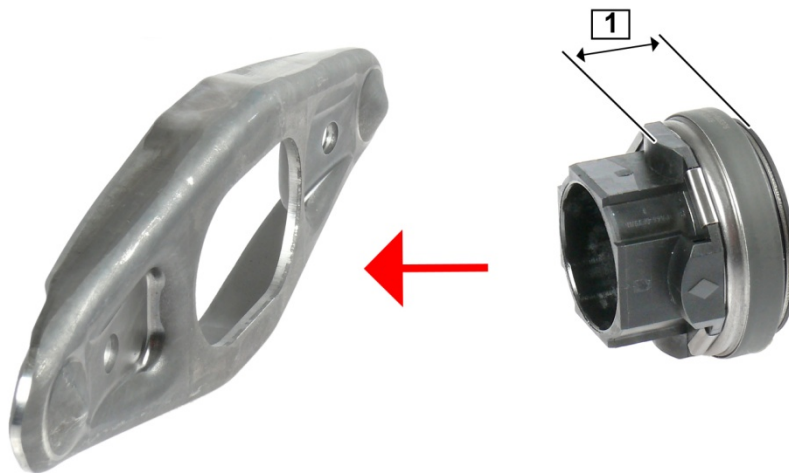

Montageposition Ausrücker / Installation position of the releaser /
 Posición de montaje del cojinete de embrague / Montage de la butée

1 = 28,5 mm

2 = 33,5 mm

www.zf.com/serviceinformation